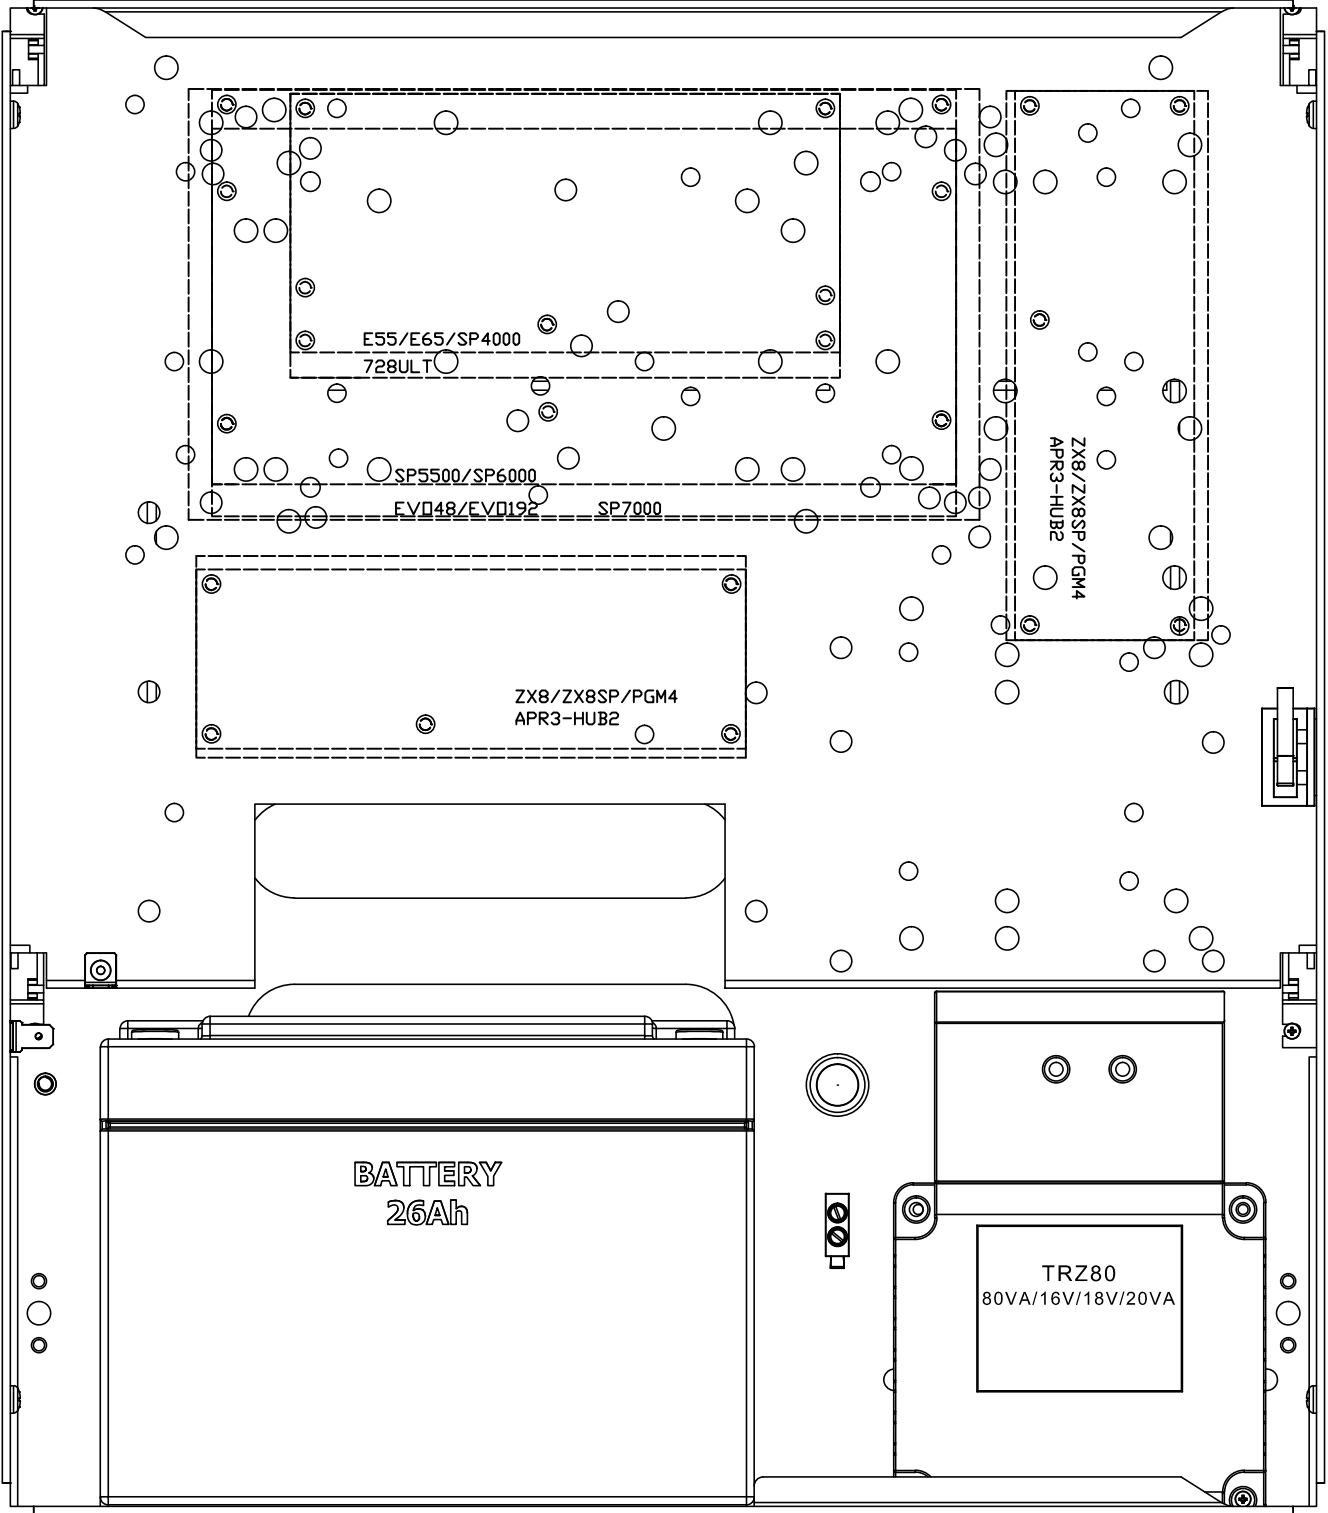

AWO520 26/TRZ80/L-F  
(PO520B/26Ah)

PARADOX